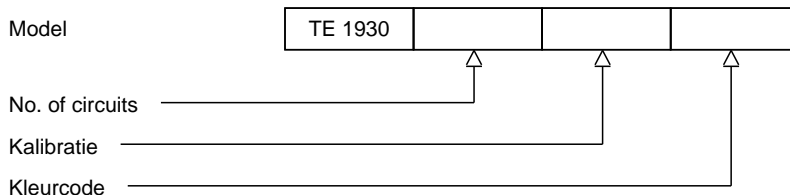

Ordering code

*This datasheet is purely indicative, build-up of model code may vary from this datasheet.

H9-2 Rev. 0 07/07

thermo-electra
temperature sensor solutions

Thermo Electra B.V.
Weteringweg 10
2641KM Pijnacker
The Netherlands

Phone +31 (0)15 - 3621200
Fax +31 (0)15 - 3694082
Email sales@thermo.nl
http://www.thermo-electra.com