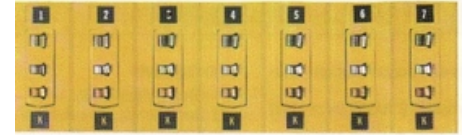

TE1930 Mini strippaneel 3-polig

Derde contact	Derde contact is koper t.b.v. grounding/aarde
Toepassing	
Contacten	Verende thermokoppel contacten
Behuizing materiaal	Glas versterkt kunststof behuizing
Aantal aansluitingen	
Aansluitingen	Beschikbaar 2 tot 8 aansluitingen
Temperatuurbereik	
Temperatuurgrens	Maximaal 205°C (260°C piek)
Constructie	
Behuizing	Glas versterkt kunststof behuizing
Ontwerp	Schroefmontage aan de voorkant
Gegoten isolatieschotten	Voorkomen kortsluiting
Codering	Krasbestendige nummering
Afmetingen	
Hoogte	38,1mm
Breedte	17,5 mm x aantal aansluiting
Kleurcode	