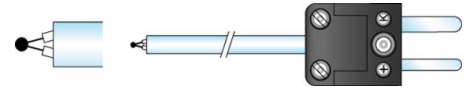

## Algemeen

<b>Toepassing</b>	Universeel gebruik
<b>Constructie</b>	Flexibele draad sensor
<b>Insteek</b>	Buigbaar, 1000 mm
<b>Gebruik</b>	Voor vloeistoffen